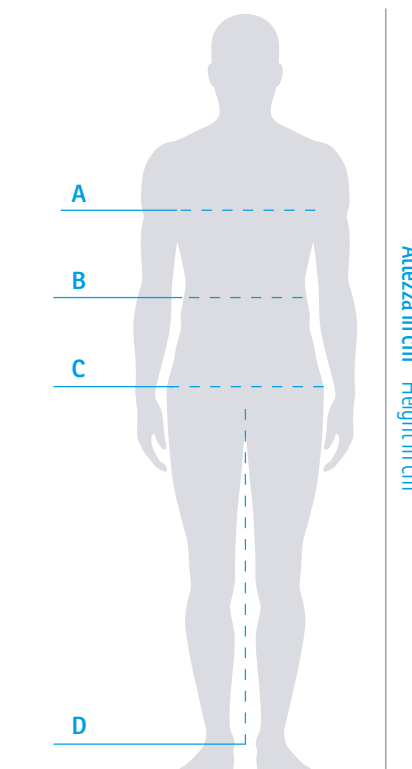

Composition:
96% cotton
4% silver fibre

Colore Colour	Cod.	
Bianco /White	AM133BIA	
	€ 18,00 + iva	
Blu / Blue	AM134BIA	
	€ 18,00 + iva	
Verde / Green	AM135BIA	
	€ 18,00 + iva	

Colore Colour	Cod.	
Blu / Blue	AM136SAC	
	€ 40,00 + iva	

Cod.
1CAMA0007
€ 12,00 + iva

Uomo *Man*

Le misure sono in centimetri
 Measurements are in centimeters

Taglia/Size	S	M	L	XL	XXL
Altezza in cm Height in cm	168 176	172 180	176 184	180 188	184 192
A Circonferenza busto Bust circumference	88 94	94 100	100 106	106 112	112 118
B Circonferenza vita Waist circumference	69 75	75 81	81 87	87 93	93 99
C Circonferenza bacino basso Low hip circumference	84 90	90 96	96 102	102 108	108 114
D Interno gamba Inseam	78 79	80 81	82 83	84 85	86 87

Donna *Woman*

Le misure sono in centimetri
 Measurements are in centimeters

Taglia/Size	S	M	L	XL	XXL
Altezza in cm Height in cm	164 172	166 174	168 176	170 178	172 180
A Circonferenza busto Bust circumference	82 86	86 90	90 94	94 98	98 102
B Circonferenza vita Waist circumference	66 70	70 74	74 78	78 82	82 86
C Circonferenza bacino basso Low hip circumference	90 94	94 98	98 102	102 106	106 110
D Interno gamba Inseam	81,5 82,5	82,5 83,5	83,5 84,5	84,5 85,5	85,5 86,5