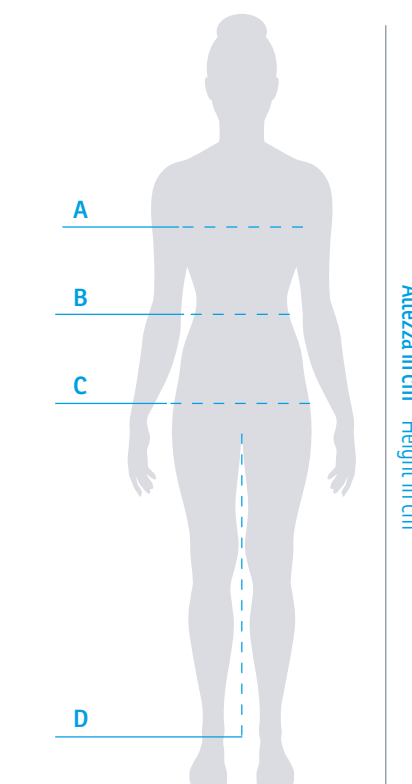

Cod.
1CAMA0007
€ 12,00 + iva

Uomo *Man*

Le misure sono in centimetri
 Measurements are in centimeters

Taglia/Size	S	M	L	XL	XXL
Altezza in cm Height in cm	168 176	172 180	176 184	180 188	184 192
A Circonferenza busto Bust circumference	88 94	94 100	100 106	106 112	112 118
B Circonferenza vita Waist circumference	69 75	75 81	81 87	87 93	93 99
C Circonferenza bacino basso Low hip circumference	84 90	90 96	96 102	102 108	108 114
D Interno gamba Inseam	78 79	80 81	82 83	84 85	86 87

Donna *Woman*

Le misure sono in centimetri
 Measurements are in centimeters

Taglia/Size	S	M	L	XL	XXL
Altezza in cm Height in cm	164 172	166 174	168 176	170 178	172 180
A Circonferenza busto Bust circumference	82 86	86 90	90 94	94 98	98 102
B Circonferenza vita Waist circumference	66 70	70 74	74 78	78 82	82 86
C Circonferenza bacino basso Low hip circumference	90 94	94 98	98 102	102 106	106 110
D Interno gamba Inseam	81,5 82,5	82,5 83,5	83,5 84,5	84,5 85,5	85,5 86,5